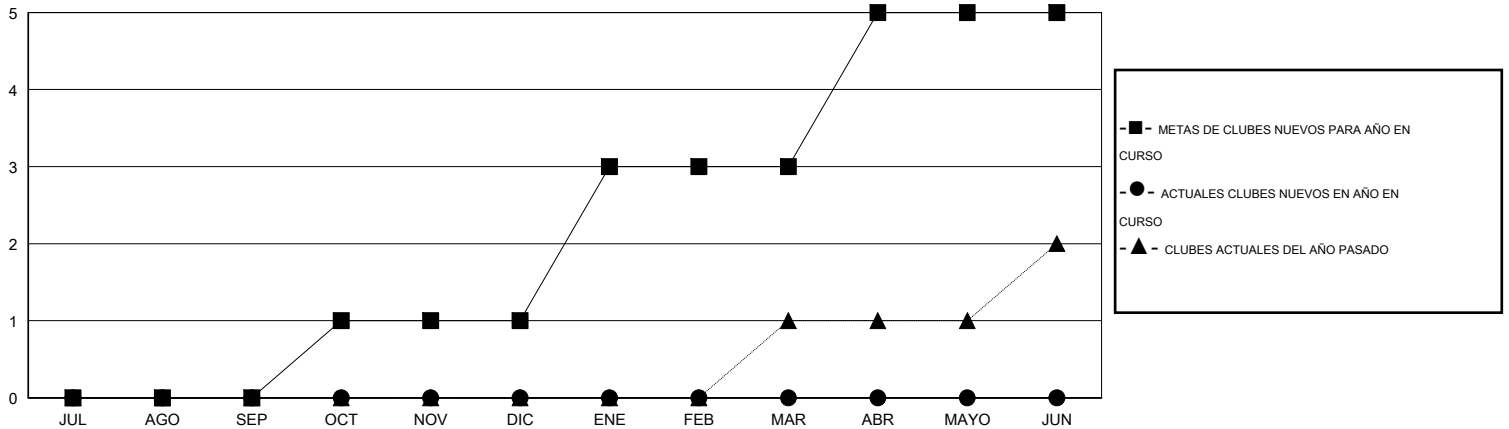

MONTHLY MEMBERSHIP PROGRESS REPORT

District 116 B

Results as of: 8/31/2015

GMT: Elisabeth Haderer

UBICACIÓN SPAIN

GMT DE AE 4

Clubes					socios				
RESULTADOS DE 2015-2016					RESULTADOS DE 2015-2016				
TRIMESTRE	META DE CLUBES NUEVOS	NUEVOS CLUBES	CLUBES DADOS DE BAJA	GANANCIA/PÉRDIDA NETA	TRIMESTRE	META DE SOCIOS NUEVOS	SOCIOS FUNDADORES Y NUEVOS SOCIOS AÑADIDOS	SOCIOS DADOS DE BAJA	GANANCIA/PÉRDIDA NETA
JUL/AGO/SEP	0	0	1	-1	JUL/AGO/SEP	5	17	28	-11
OCT/NOV/DIC	1	0	0	0	OCT/NOV/DIC	32	0	0	0
ENE/FEB/MAR	2	0	0	0	ENE/FEB/MAR	43	0	0	0
ABR/MAYO/JUN	2	0	0	0	ABR/MAYO/JUN	60	0	0	0

METAS Y CIFRA ACUMULATIVA DE CLUBES NUEVOS

METAS Y CIFRA ACUMULATIVA DE SOCIOS

CLUBES DADOS DE BAJA: 1	9 CLUBS OF 45 AÑADIERON 1 O MÁS SOCIOS NUEVOS	DISTRIBUCIÓN POR SEXO
		MASCULINO 581 (58.69%)
		FEMENINO 409 (41.31%)
SOCIOS DADOS DE BAJA	CLIC AQUÍ PARA DATOS DE SALUD DE CLUB	SOCIOS EN UNIDAD FAMILIAR 176
FALLECIDOS 2		CABEZA DE FAMILIA 86
CLUB CANCELADO 0		NO ES CABEZA DE FAMILIA 90
OTRO 26		
TOTAL 28		