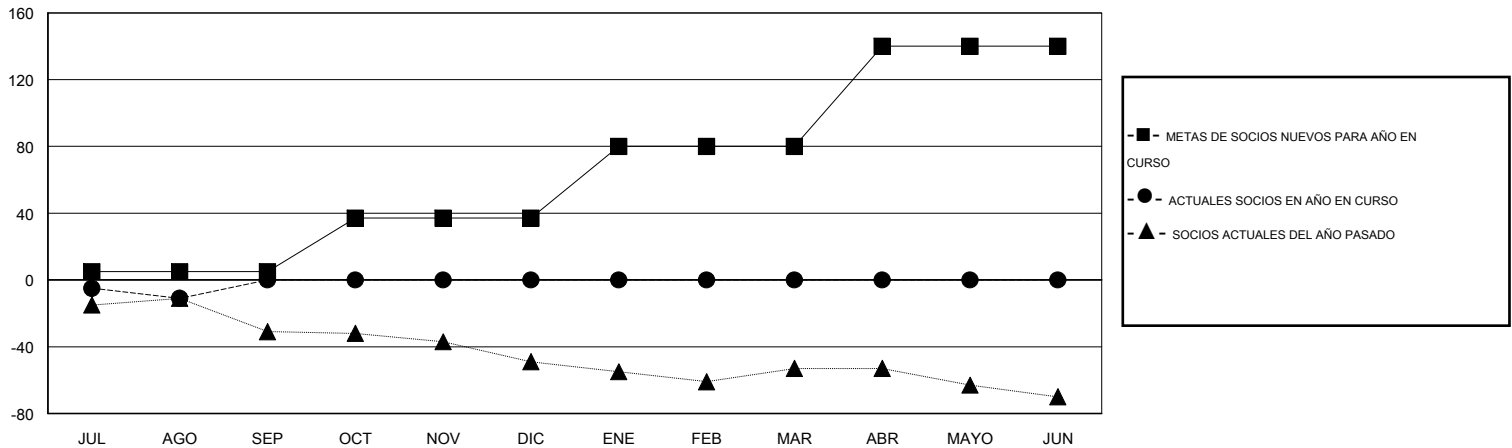

MONTHLY MEMBERSHIP PROGRESS REPORT

District 116 B

Results as of: 8/31/2015

GMT: Elisabeth Haderer

UBICACIÓN SPAIN

GMT DE AE 4

Clubes					socios				
RESULTADOS DE 2015-2016					RESULTADOS DE 2015-2016				
TRIMESTRE	META DE CLUBES NUEVOS	NUEVOS CLUBES	CLUBES DADOS DE BAJA	GANANCIA/PÉRDIDA NETA	TRIMESTRE	META DE SOCIOS NUEVOS	SOCIOS FUNDADORES Y NUEVOS SOCIOS AÑADIDOS	SOCIOS DADOS DE BAJA	GANANCIA/PÉRDIDA NETA
JUL/AGO/SEP	0	0	1	-1	JUL/AGO/SEP	5	17	28	-11
OCT/NOV/DIC	1	0	0	0	OCT/NOV/DIC	32	0	0	0
ENE/FEB/MAR	2	0	0	0	ENE/FEB/MAR	43	0	0	0
ABR/MAYO/JUN	2	0	0	0	ABR/MAYO/JUN	60	0	0	0

METAS Y CIFRA ACUMULATIVA DE CLUBES NUEVOS

METAS Y CIFRA ACUMULATIVA DE SOCIOS

CLUBES DADOS DE BAJA: 1	9 CLUBS OF 45 AÑADIERON 1 O MÁS SOCIOS NUEVOS	DISTRIBUCIÓN POR SEXO
		MASCULINO 581 (58.69%)
		FEMENINO 409 (41.31%)
SOCIOS DADOS DE BAJA	CLIC AQUÍ PARA DATOS DE SALUD DE CLUB	SOCIOS EN UNIDAD FAMILIAR 176
FALLECIDOS 2		CABEZA DE FAMILIA 86
CLUB CANCELADO 0		NO ES CABEZA DE FAMILIA 90
OTRO 26		
TOTAL 28		